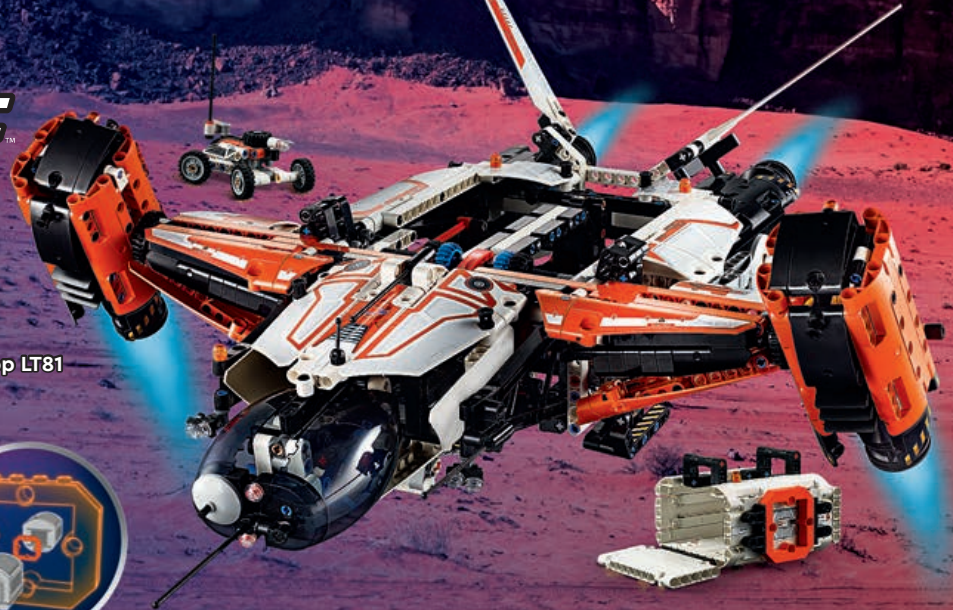

# TECHNIC™

42181  
VTOL Tungt  
fraktrymdskepp LT81  
Från 10 år

42178  
Rymdlastare  
LT78  
Från 8 år

42179  
Jorden och  
månen  
Från 10 år

SPACE

**HELT  
NYTT  
Mars**

**42158**  
**NASA Mars Rover**  
**Perseverance**  
**Från 10 år**