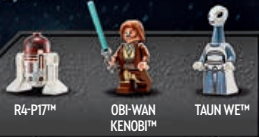

STAR WARS™

75333
Obi-Wan
Kenobi's Jedi
Starfighter™
Från 7 år