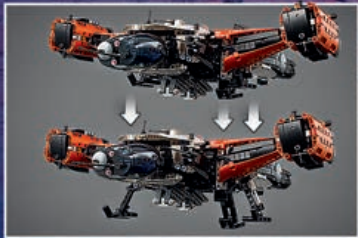

# TECHNIC™

42181  
VTOL Tungt  
fraktrymdskepp LT81  
Från 10 år

42178  
Rymdlastare  
LT78  
Från 8 år

42179  
Jorden och  
månen  
Från 10 år

SPACE

**HELT  
NYTT  
Mars**

**42158**  
**NASA Mars Rover**  
**Perseverance**  
**Från 10 år**