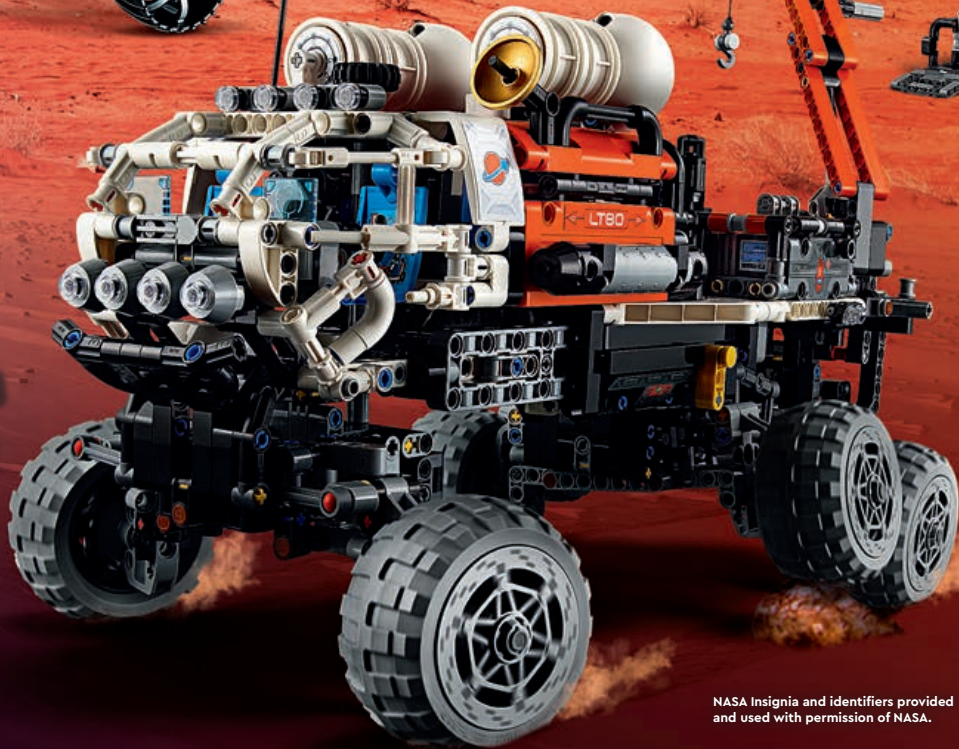

42180
Rover för
utforskning
på Mars
Från 11 år

This model was inspired by NASA's Mars Perseverance Rover. NASA Insignia and identifiers provided and used with permission of NASA. Patent No. D673,482. JPL logo provided and used with permission of the California Institute of Technology.

NASA Insignia and identifiers provided and used with permission of NASA.