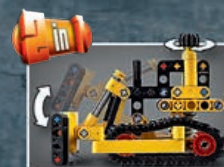

42163
Tung bulldozer
Från 7 år