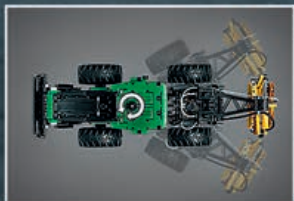

PNEUMATISKA
FUNKTIONER