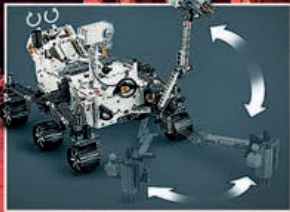

# TECHNIC™

42181  
VTOL Tungt  
fraktrymdskepp LT81  
Från 10 år

42178  
Rymdlastare  
LT78  
Från 8 år

42179  
Jorden och  
månen  
Från 10 år

SPACE

**HELT  
NYTT  
Mars**

**42158**  
**NASA Mars Rover**  
**Perseverance**  
**Från 10 år**