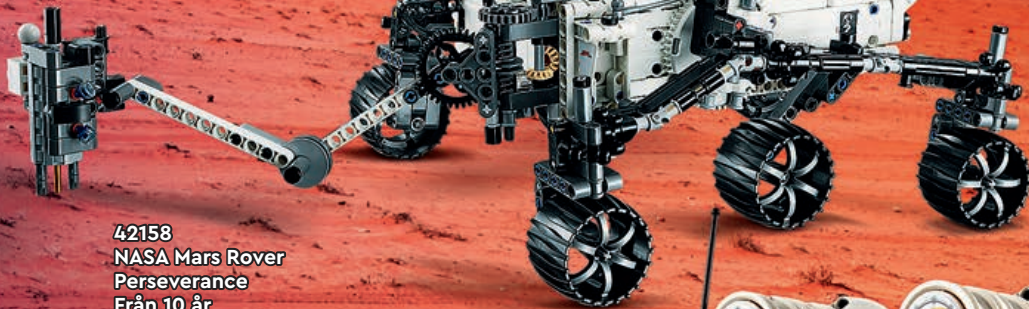

# TECHNIC™

42181  
VTOL Tungt  
fraktrymdskepp LT81  
Från 10 år

42178  
Rymdlastare  
LT78  
Från 8 år

42179  
Jorden och  
månen  
Från 10 år

SPACE

**HELT  
NYTT  
Mars**

**42158**  
**NASA Mars Rover**  
**Perseverance**  
**Från 10 år**