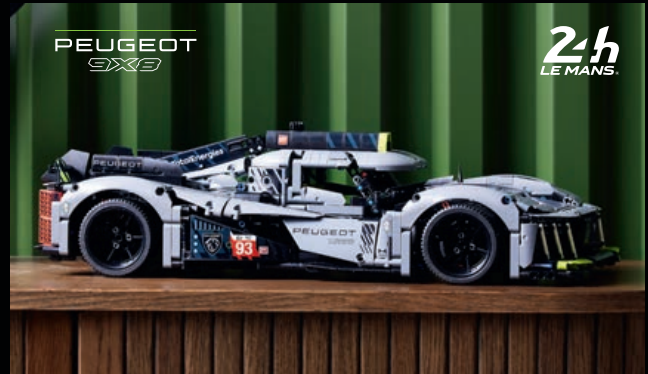

PEUGEOT
9X8

24h
LE MANS