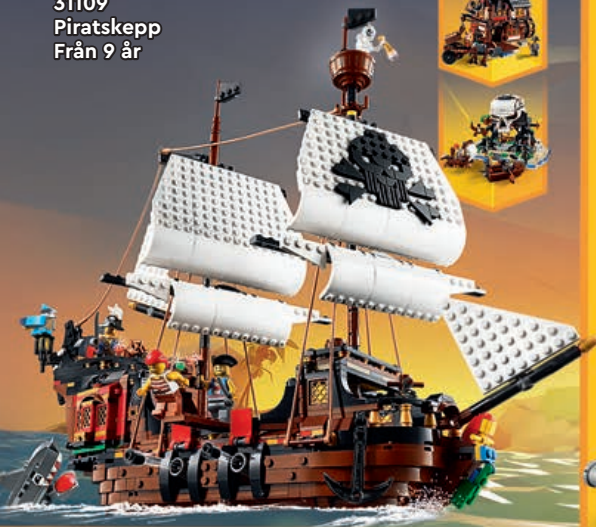

LEGO CREATOR™

31109
Piratskepp
Från 9 år

31124
Superrobot
Från 6 år