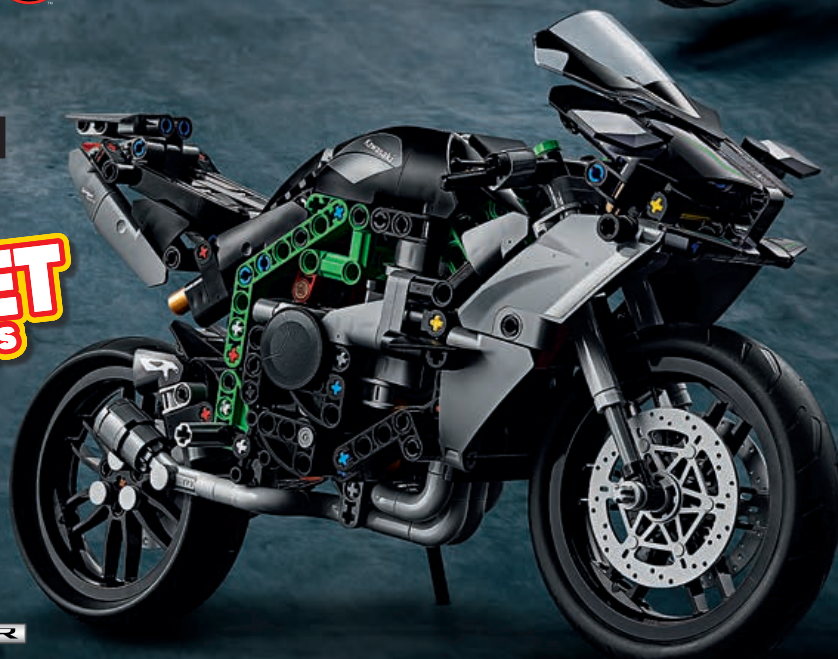

Kawasaki

NYHET
Mars