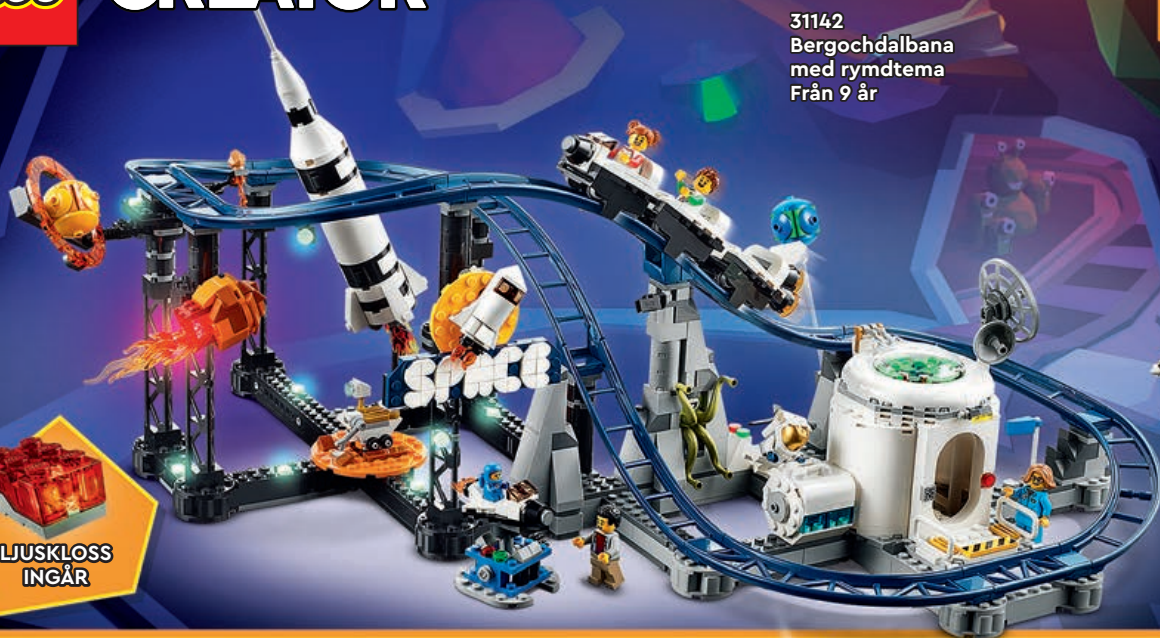

CREATOR™

3 IN 1

31142
Bergochdalbana
med rymdtema
Från 9 år

LJUSKLOSS
INGÅR