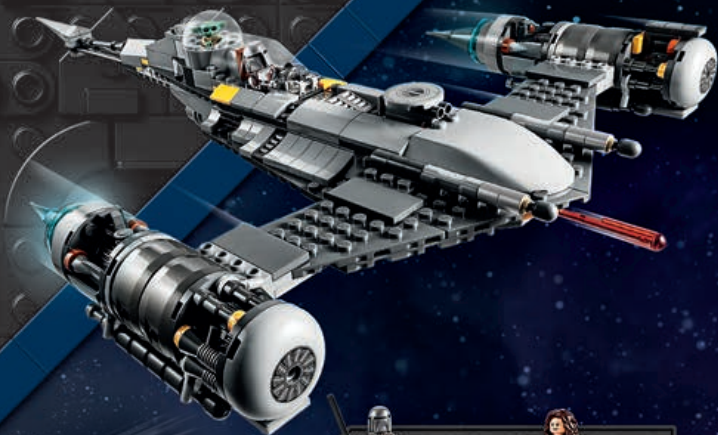

STAR WARS™

75325
The Mandalorian's
N-1 Starfighter™
Från 9 år

**KANON
MED FJÄDER**